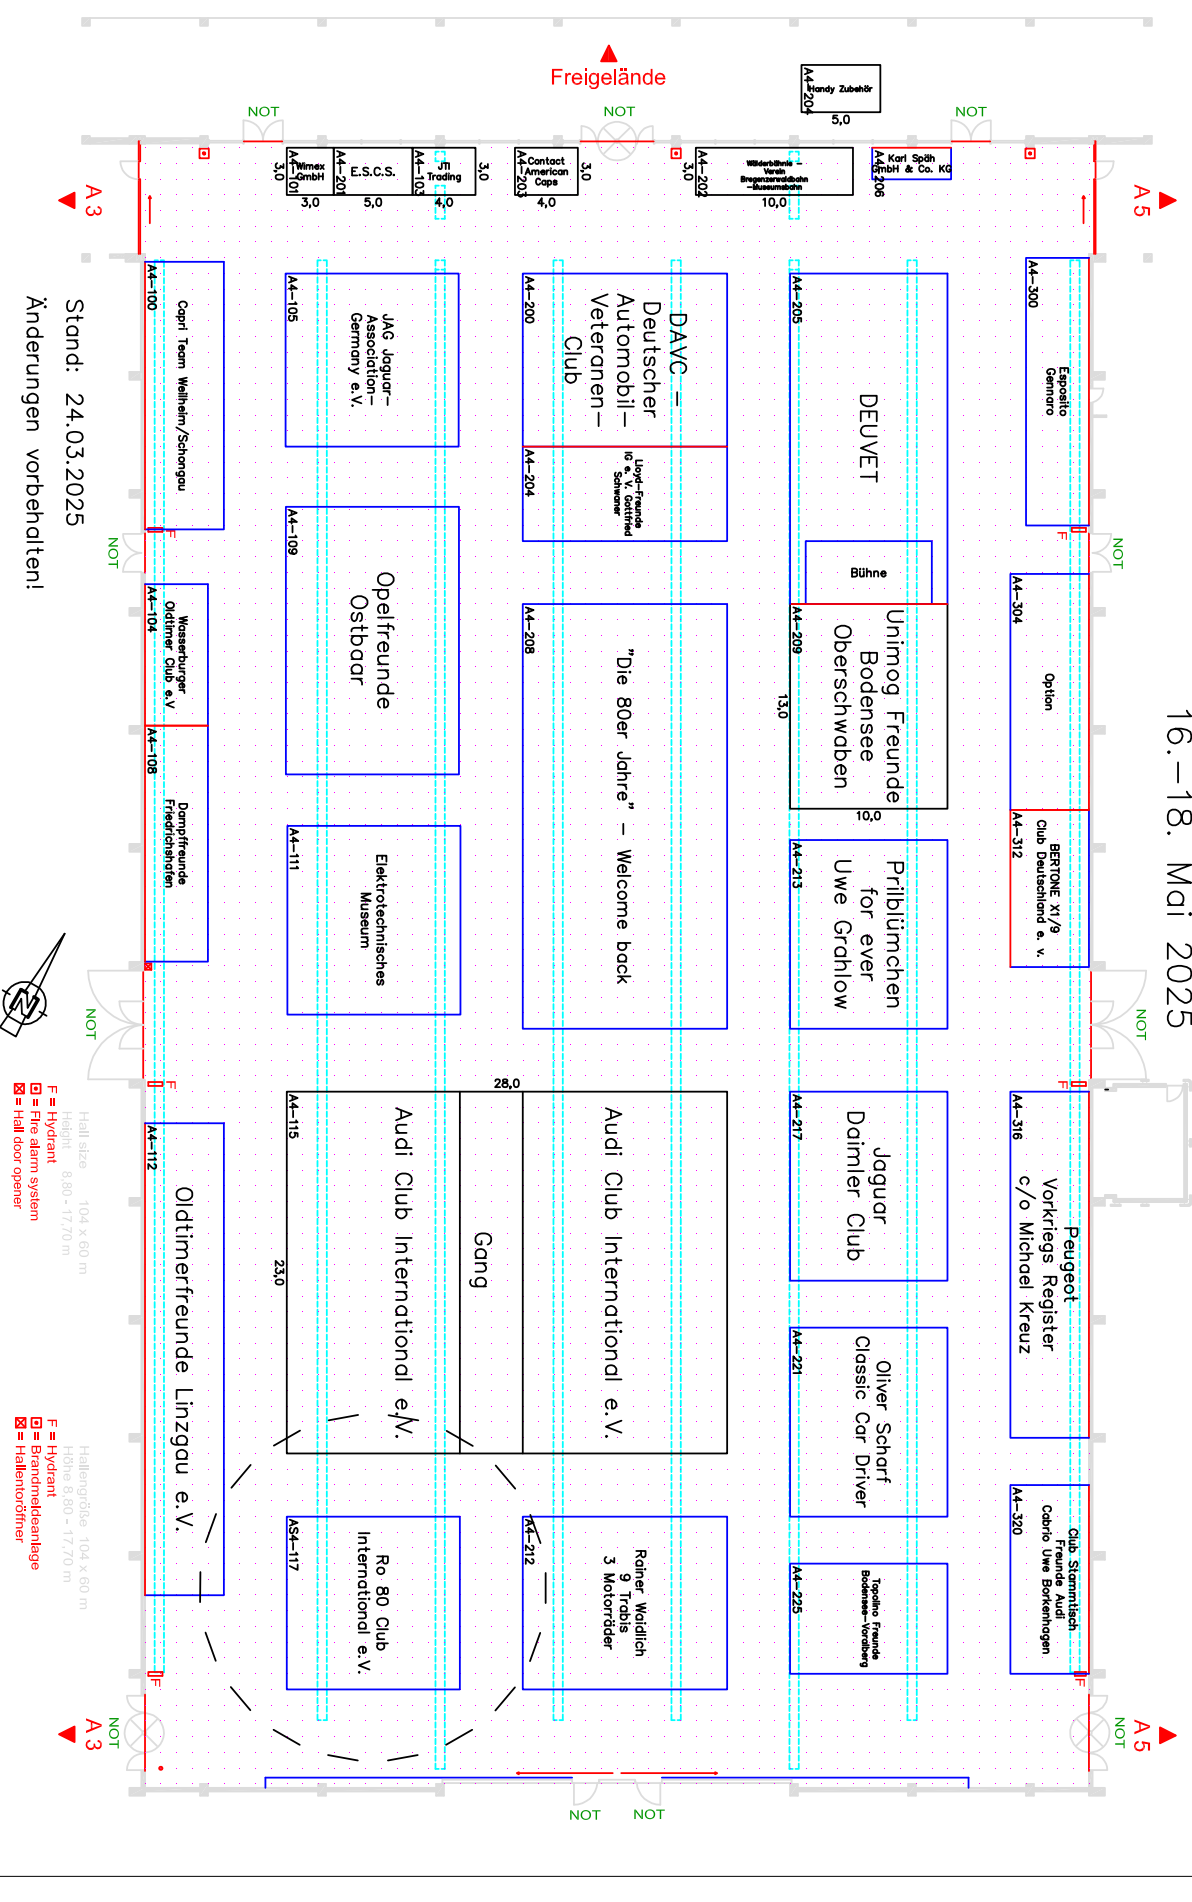

KLASSIKWELT BODENSEE 16.-18. Mai 2025

Stand: 24.03.2025
Änderungen vorbehalten!

- Hall size 104 x 60 m
- Höhe 8,80 - 17,70 m
- F = Hydrant
- F = Fire alarm system
- H = Hall door opener
- Raster 1 x 1 m
- Hallengröße 104 x 60 m
- Höhe 8,80 - 17,70 m
- F = Hydrant
- F = Brandmeldeanlage
- H = Hallentüröffner
- Raster 1 x 1 m